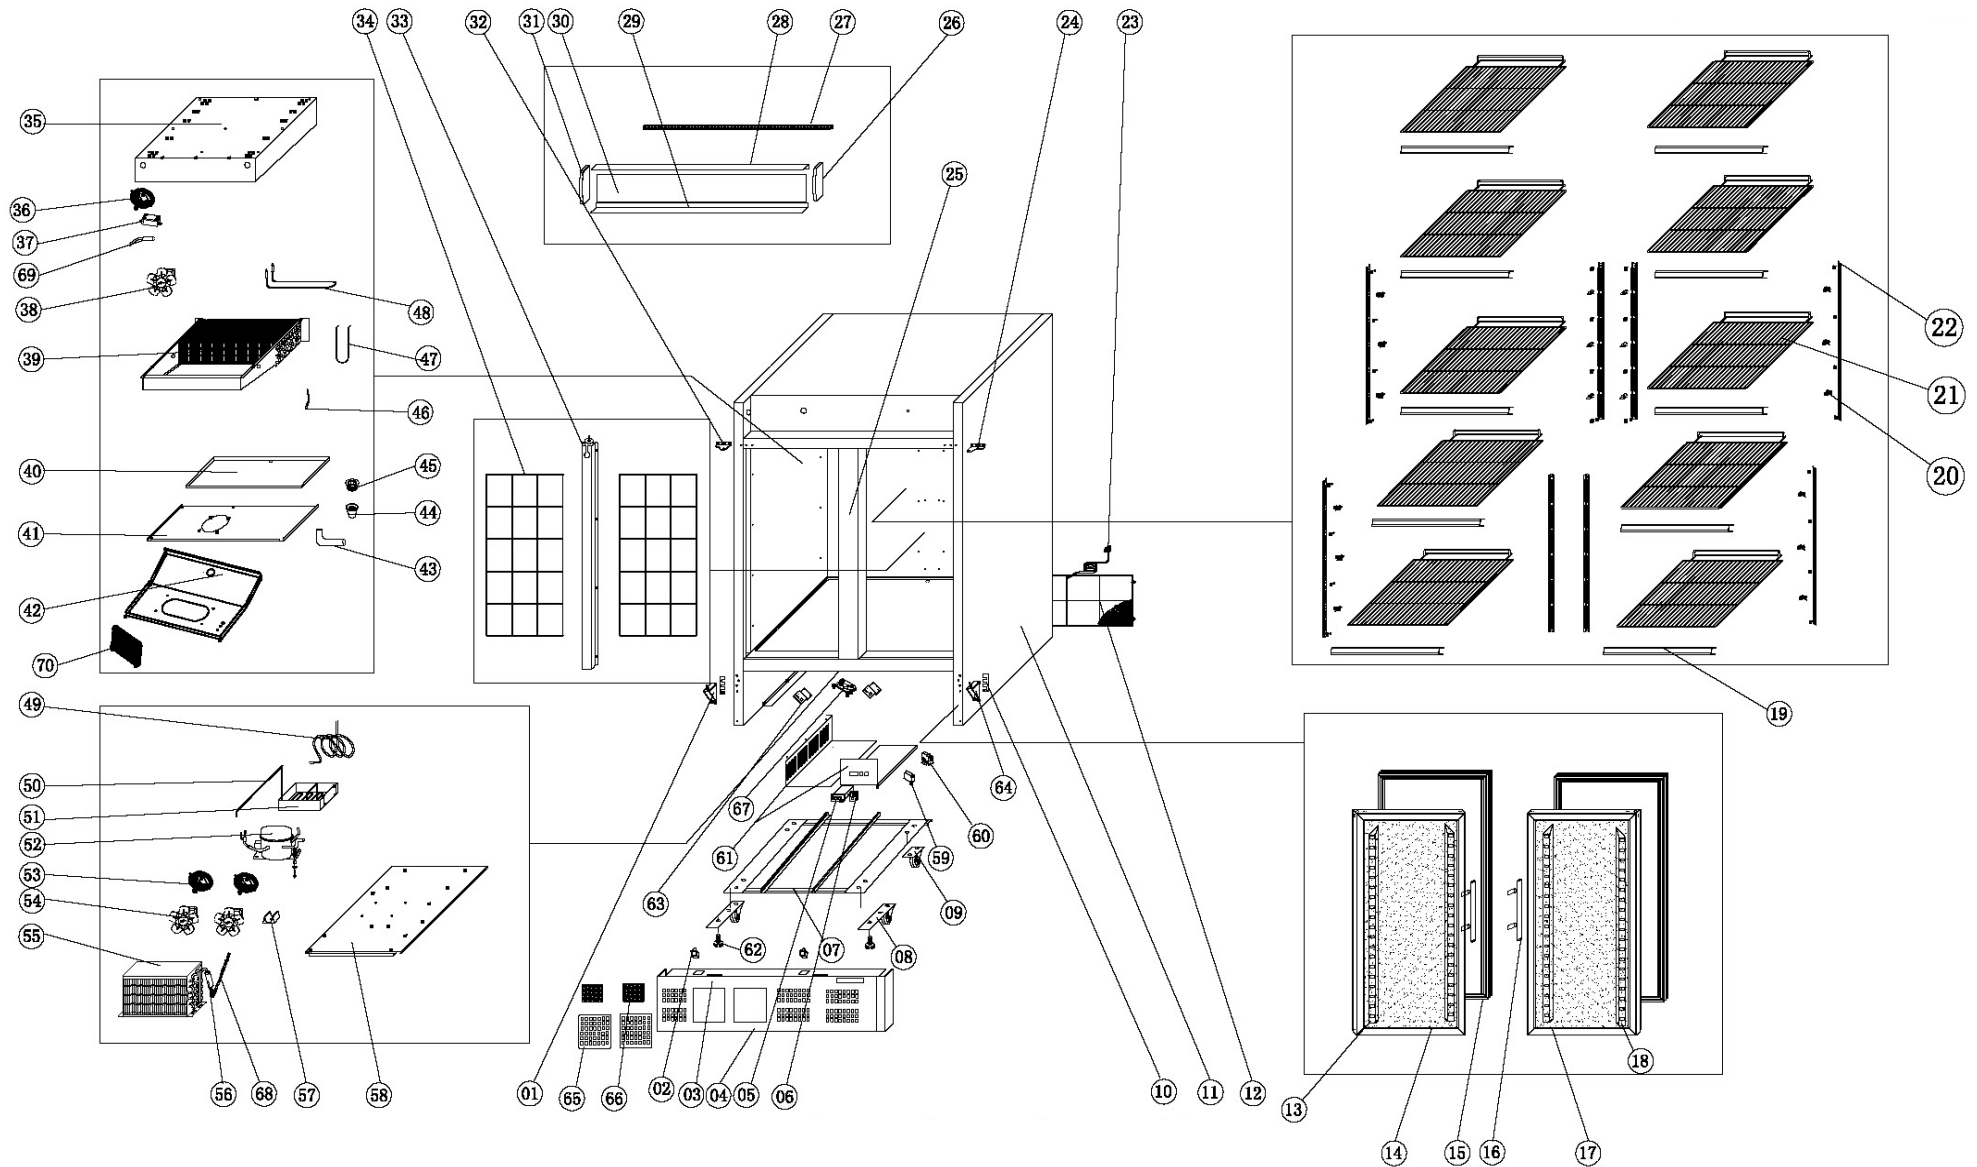

Machine	Explode	Code	Description
Polar Upright Display Freezer 920Ltr White	1	AF873	Door Down Hinge Left
Polar Upright Display Freezer 920Ltr White	2	AB888	Door Switch
Polar Upright Display Freezer 920Ltr White	3	AD028	Lock & Key-AL055
Polar Upright Display Freezer 920Ltr White	4	AF813	Front Panel
Polar Upright Display Freezer 920Ltr White	5	AH332	Thermostat (old version - Hot Gas)
Polar Upright Display Freezer 920Ltr White	5	AD728	Thermostat (From 5073489-UK)
Polar Upright Display Freezer 920Ltr White	6	AB308	Main Switch
Polar Upright Display Freezer 920Ltr White	7		Support of Unit Board
Polar Upright Display Freezer 920Ltr White	8	AF833	Front Wheel
Polar Upright Display Freezer 920Ltr White	9		Back Wheel
Polar Upright Display Freezer 920Ltr White	62		Feet
Polar Upright Display Freezer 920Ltr White	10		Washer of Down Hinge
Polar Upright Display Freezer 920Ltr White	11		Body
Polar Upright Display Freezer 920Ltr White	12		Unit Room Cover
Polar Upright Display Freezer 920Ltr White	13	AH318	LED Lamp Left
Polar Upright Display Freezer 920Ltr White	14		Glass Door Left
Polar Upright Display Freezer 920Ltr White	15	AF803	Door Seal
Polar Upright Display Freezer 920Ltr White	16	AF826	Handle
Polar Upright Display Freezer 920Ltr White	17		Glass Door Right
Polar Upright Display Freezer 920Ltr White	18	AH317	LED Lamp Right
Polar Upright Display Freezer 920Ltr White	19		Label Plate
Polar Upright Display Freezer 920Ltr White	20	AD413	K Shape Clip
Polar Upright Display Freezer 920Ltr White	21	AF814	Shelf
Polar Upright Display Freezer 920Ltr White	22	AF821	Shelf Support
Polar Upright Display Freezer 920Ltr White	23	AG554	Plug
Polar Upright Display Freezer 920Ltr White	24	AF804	Door Up Hinge Right
Polar Upright Display Freezer 920Ltr White	32		Door Up Hinge Left
Polar Upright Display Freezer 920Ltr White	25	AG607	Middle Bridge with Heater
Polar Upright Display Freezer 920Ltr White	26	AF815	Top Lamp Side Support Right
Polar Upright Display Freezer 920Ltr White	28		Top Lamp Top Support
Polar Upright Display Freezer 920Ltr White	29		Top Lamp Bottom Support
Polar Upright Display Freezer 920Ltr White	30		Lamp Cover
Polar Upright Display Freezer 920Ltr White	31		Top Lamp Side Support Left
Polar Upright Display Freezer 920Ltr White	27		LED Lamp
Polar Upright Display Freezer 920Ltr White	33		Suction Pipe Cover
Polar Upright Display Freezer 920Ltr White	34		Back Grill
Polar Upright Display Freezer 920Ltr White	35		Fixed Board of Evaporator
Polar Upright Display Freezer 920Ltr White	36		Basket Guard Grill
Polar Upright Display Freezer 920Ltr White	37	AK128	Sensor Fixed Box
Polar Upright Display Freezer 920Ltr White	38	AK188	Circle Fan & Blade
Polar Upright Display Freezer 920Ltr White	39		Evaporator (old version - Hot Gas)
Polar Upright Display Freezer 920Ltr White	39	AF817	Evaporator (From 5073489-UK)
Polar Upright Display Freezer 920Ltr White	40	AF819	Evaporator Water Pan