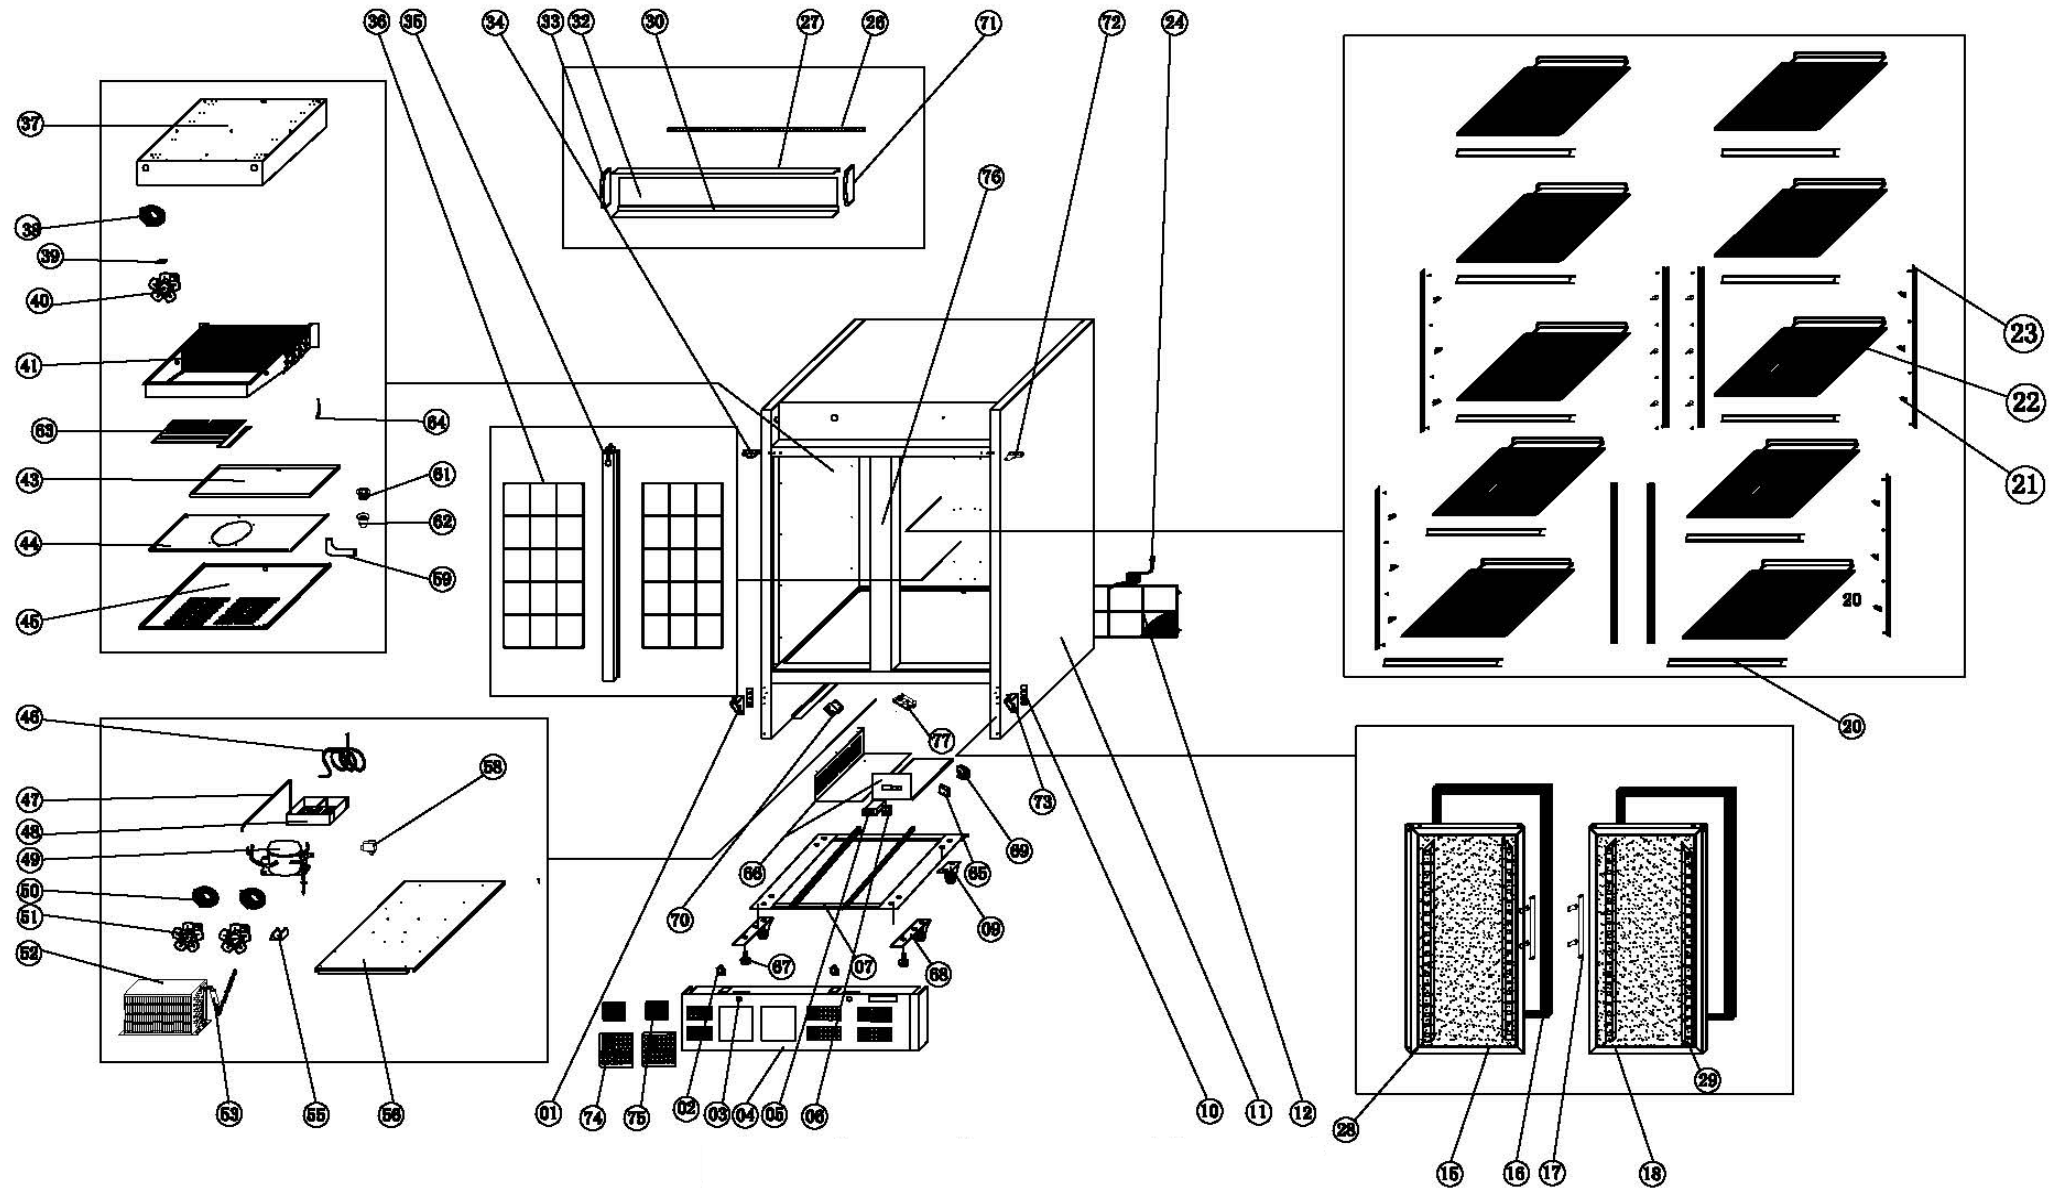

Machine	Explode	Code	Description
GH507 - Polar Upright Display Freezer 920Ltr White	1	AF873	Door Down Hinge Left
GH507 - Polar Upright Display Freezer 920Ltr White	2	AB888	Door Switch
GH507 - Polar Upright Display Freezer 920Ltr White	3	AD028	Lock & Key-AL055
GH507 - Polar Upright Display Freezer 920Ltr White	4	AF813	Front Panel
GH507 - Polar Upright Display Freezer 920Ltr White	5	AH332	Thermostat (Hot Gas)
GH507 - Polar Upright Display Freezer 920Ltr White	6	AB308	Main Switch
GH507 - Polar Upright Display Freezer 920Ltr White	7		Support of Unit Board
GH507 - Polar Upright Display Freezer 920Ltr White	9	AF833	Back Wheel
GH507 - Polar Upright Display Freezer 920Ltr White	67		Feet
GH507 - Polar Upright Display Freezer 920Ltr White	68		Front Wheel
GH507 - Polar Upright Display Freezer 920Ltr White	10		Washer of Down Hinge
GH507 - Polar Upright Display Freezer 920Ltr White	11		Body
GH507 - Polar Upright Display Freezer 920Ltr White	12		Unit Room Cover
GH507 - Polar Upright Display Freezer 920Ltr White	15		Glass Door Left
GH507 - Polar Upright Display Freezer 920Ltr White	16	AF803	Door Seal
GH507 - Polar Upright Display Freezer 920Ltr White	17	AF826	Handle
GH507 - Polar Upright Display Freezer 920Ltr White	18		Glass Door Right
GH507 - Polar Upright Display Freezer 920Ltr White	20		Label Plate
GH507 - Polar Upright Display Freezer 920Ltr White	21	AD413	K Shape Clip
GH507 - Polar Upright Display Freezer 920Ltr White	22	AF814	Shelf
GH507 - Polar Upright Display Freezer 920Ltr White	23	AF821	Shelf Support
GH507 - Polar Upright Display Freezer 920Ltr White	24	AG554	Plug
GH507 - Polar Upright Display Freezer 920Ltr White	26		LED Lamp
GH507 - Polar Upright Display Freezer 920Ltr White	27	AF815	Top Lamp Top Support
GH507 - Polar Upright Display Freezer 920Ltr White	30		Top Lamp Bottom Support
GH507 - Polar Upright Display Freezer 920Ltr White	33		Top Lamp Side Support Left
GH507 - Polar Upright Display Freezer 920Ltr White	32		Lamp Cover
GH507 - Polar Upright Display Freezer 920Ltr White	71		Top Lamp Side Support Right
GH507 - Polar Upright Display Freezer 920Ltr White	28	AH318	LED Lamp Left
GH507 - Polar Upright Display Freezer 920Ltr White	29	AH317	LED Lamp Right
GH507 - Polar Upright Display Freezer 920Ltr White	34	AF804	Door Up Hinge Left
GH507 - Polar Upright Display Freezer 920Ltr White	72		Door Up Hinge Right
GH507 - Polar Upright Display Freezer 920Ltr White	35		Suction Pipe Cover
GH507 - Polar Upright Display Freezer 920Ltr White	36		Back Grill
GH507 - Polar Upright Display Freezer 920Ltr White	37		Fixed Board of Evaporator
GH507 - Polar Upright Display Freezer 920Ltr White	38		Basket Guard Grill
GH507 - Polar Upright Display Freezer 920Ltr White	39	AA639	Sensor Fixed Clip
GH507 - Polar Upright Display Freezer 920Ltr White	40	AK188	Circle Fan
GH507 - Polar Upright Display Freezer 920Ltr White	40		Fan Blade
GH507 - Polar Upright Display Freezer 920Ltr White	41	AF817	Evaporator(R404a)
GH507 - Polar Upright Display Freezer 920Ltr White	41		Evaporator(R290)
GH507 - Polar Upright Display Freezer 920Ltr White	43	AF819	Evaporator Water Pan
GH507 - Polar Upright Display Freezer 920Ltr White	44		Circle Fan Support